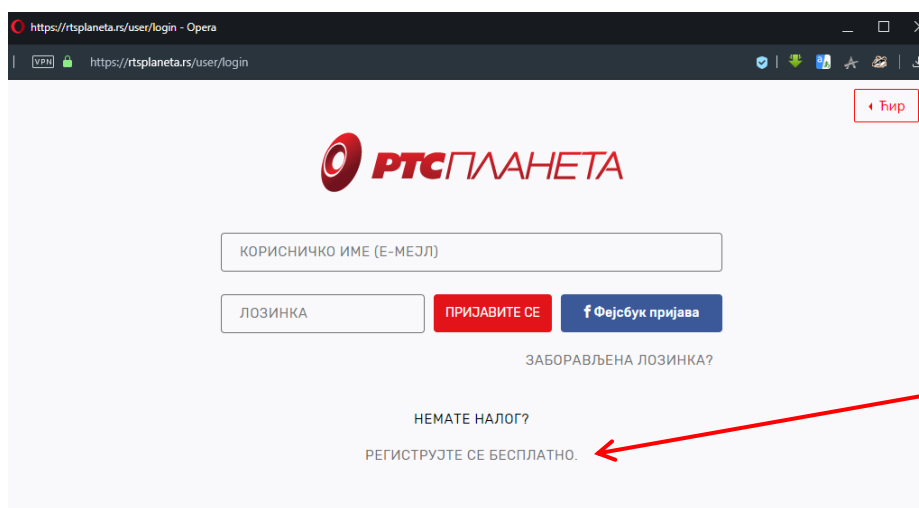

# Упутство за приступ платформи РТСПланета

Поштовани ученици и родитељи,

РТС Планета је платформа којој ћете моћи да приступите како бисте према унапред утврђеном распореду (<https://www.rasporednastave.gov.rs/osnovne-skole.php>) могли да пратите он-лајн наставу. Наставни садржаји ће бити емитовани на трећем програму РТС-а. Сви часови ће бити и накнадно доступни на овој платформи како би се могли и више пута прегледати. Наглашавамо да оператери неће наплаћивати проток и пренос за наведене едукативне садржаје.

Следи упутство како да се региструјете и приступите платформи РТС Планета.

РТС Планета се налази на следећем линку: <https://rtsplaneta.rs/>. Линк Вас води до следеће странице:

У горњем десном углу налази се дугме *Пријави се*.

Кликом на дугме **Пријави се** појавиће се следећи прозор:

Региструјте се бесплатно.

Уколико имате налог на РТС Планети, пријављујете се. Уколико немате налог, неопходно је да изаберете опцију **Региструјте се бесплатно**.